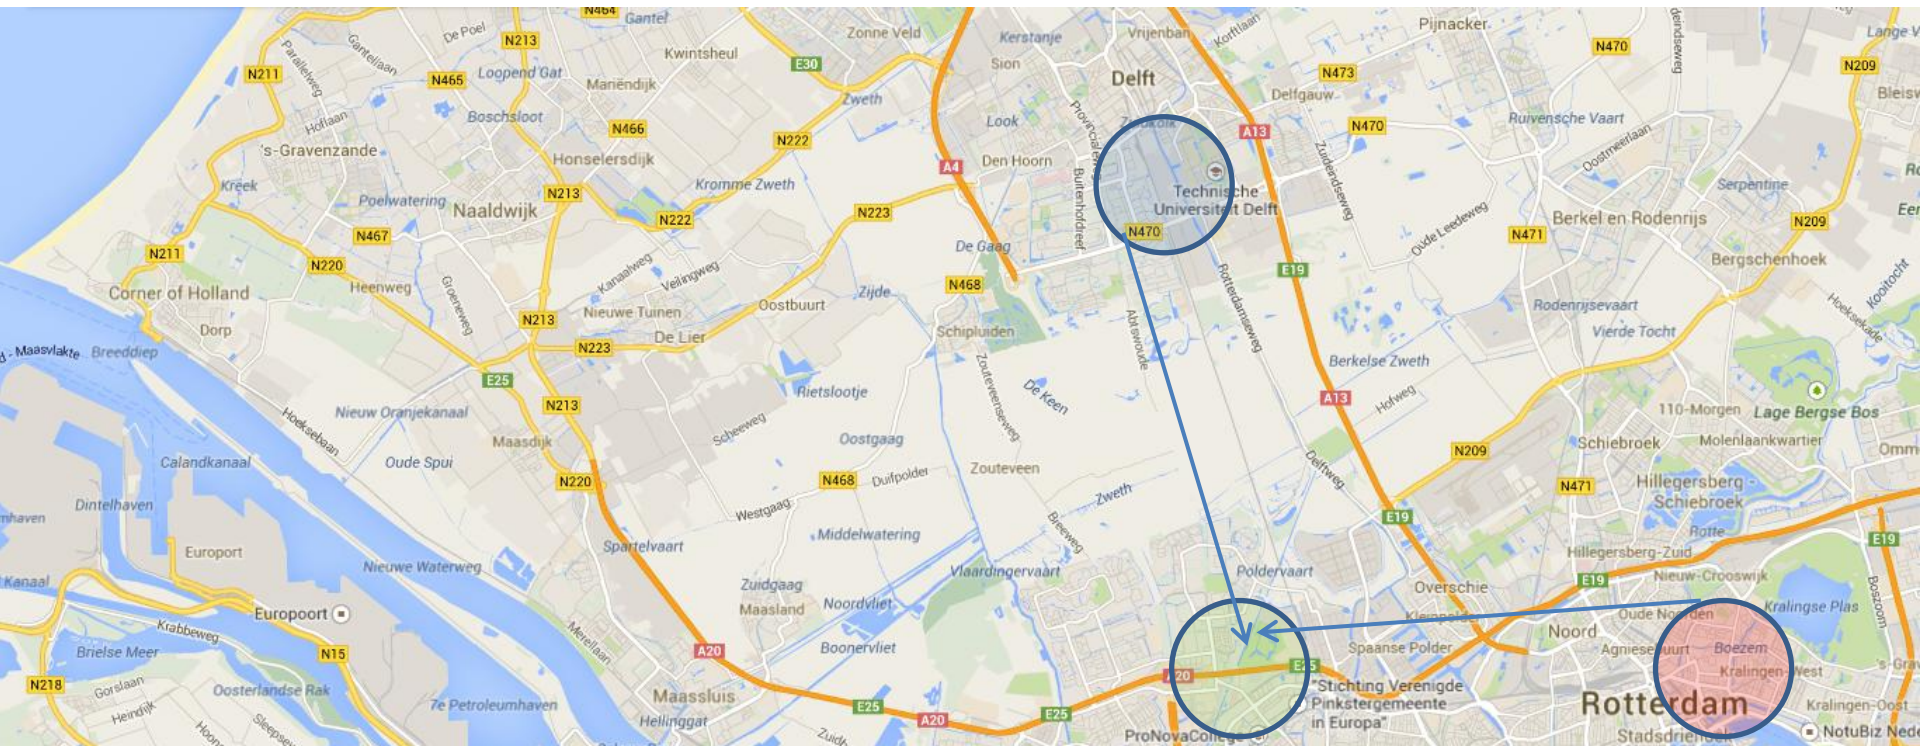

Focus op unieke regionale functies

- in cultuur - historie en het regionale toerisme
- in regionale (sportieve) bedrijvigheid en stageplaatsen
- in een multifunctioneel stadscentrum
- in milieu- en maritieme educatie en op zorggebied